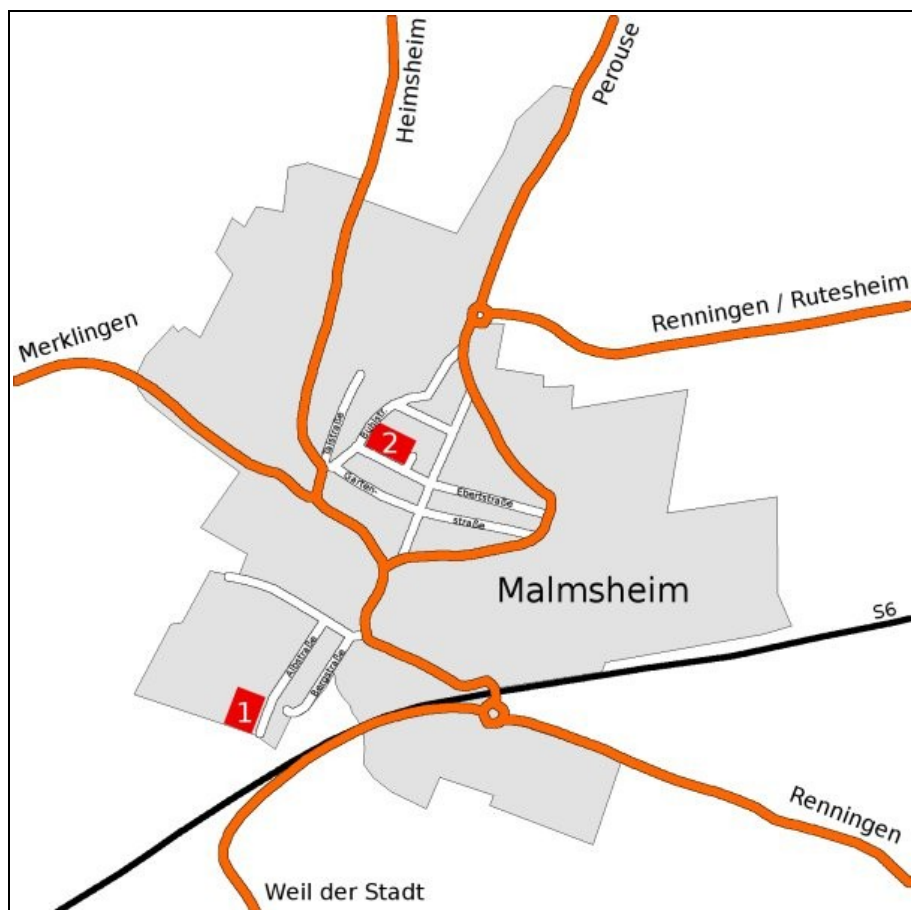

空手

唐手

© By Sensei Daniel Fröhlich

Trainingszeiten

Wir trainieren innerhalb des regulären Schulbetriebs an drei Tagen in der Woche. Während der Schulferien fallen die Trainingstage in der Schulsporthalle aus. Das Training findet dann nur in der TSU-Halle statt. Bitte beachtet hierzu den gesonderten Trainingsplan für die Schulferien unter <http://www.karate-budokan.de>.

	Tag	Uhrzeit	Ort
Kinder (Anfänger)	Donnerstag	17.30-18.30 Uhr	Schulsporthalle
Kinder (Fortgeschrittene)	Dienstag	18.00-19.30 Uhr (Sommer, 01.04. bis 30.09.) 18.30-19.30 Uhr (Winter, 01.10. bis 31.03.)	TSU-Halle
	Freitag	18.00-19.30 Uhr	Schulsporthalle
Erwachsene (Anfänger)	Freitag	19.30-21.30 Uhr	Schulsporthalle
Erwachsene (Fortgeschrittene)	Dienstag	19.30-21.00 Uhr	TSU-Halle
	Donnerstag	18.30-20.00 Uhr	Schulsporthalle
	Freitag (freies Training)	19.30-21.30 Uhr	Schulsporthalle

TSU-Halle (1)
Albstraße 14
71272 Malsheim

Schulsporthalle (2)
Friedrich-Silcher-Schule
Schulstraße 6 (Bühlstraße)
71272 Malsheim

Weitere Informationen unter <http://www.karate-budokan.de>